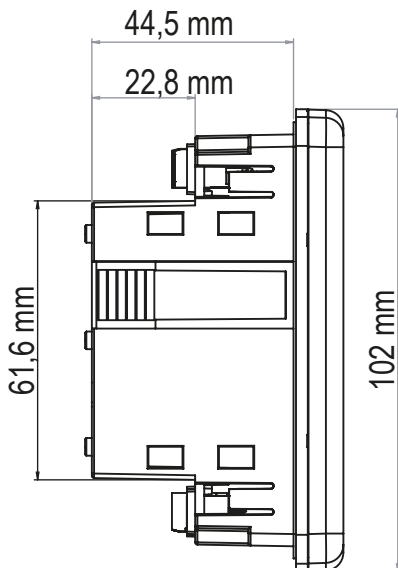

ENTES

am **Dünnsten**
nur **45mm**
Tiefe

EMM Serien Multimeters GÜNSTIG, STYLISCH, ZUVERLÄSSIG

Der Geist Bildschirm

Klare und verständliche Eindrücke

Schlankes Design

Nur 45mm Tiefe

Leistungsstarke Benutzererfahrung

Flexible Alarmkonfigurationen
und Alarmkontakte Ausgänge

	EMM-04	EMM-04S	EMM-04C	EMM-04CS
ANLAGE				
Abmessungen	96x96x44,5 mm			
Schutzgrad	IP20			
Bildschirm	3x4 LED Bildschirm			
MESSUNGEN				
Spannungsbereich				
Messungsbereich	Up to 300 VAC(VLN) /480 VAC(VLL)			
Genauigkeit	%0,5			
STROM				
Strommessbereich	0,05-5,5 A			
Genauigkeit	%0,5			
VERSORGUNG				
Betriebsspannung	100-270 VAC (-15%+10%)			
Frequenz	50-60 Hz			
AUSGANG STRUKTUR				
Ablauf meter	√			
Total Ablauf Meter	√			
Kontakt Ausgang (Optional)	X		2x (5A 250 VAC/ 1250VA)	
KOMMUNIKATION				
Kommunikation Protokoll	X	RS-485 Modbus RTU	X	RS-485 Modbus RTU
UMWELTBEDINGUNGEN				
Betriebstemperatur	-20+70°C			
Lagertemperatur	-30+80°C			
Maximale Feuchtigkeit	%95			
IP Schutz	IP 20			
STANDARDS				
EN 61326,61000-6-4,61000-6-2 emc EN 61010-1 Schutz EN 60529 Mechanisch EN 60068-2-1,60068-2-2 ,60068-2-30 Environmental				
ANSCHLÜSSE				
Montage	Vorderseite Panel Montage			
Anschlussklemmen	Schraubklemmen Terminal mit Steckdose			
Anschlussstypen	3P3W, 3P4W, Aron, 3P3W(B), 3P4W(B)			