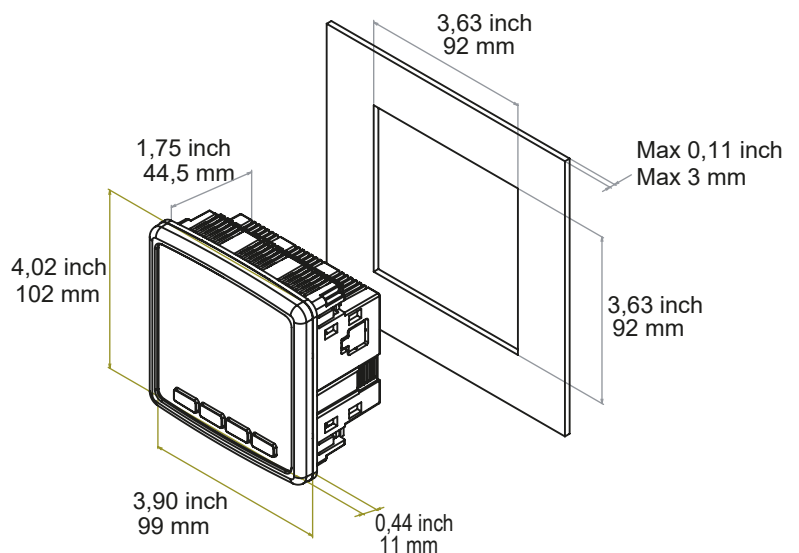

ENTES

am **Dünnsten**
nur **45mm**
Tiefe

EMM Serien Multimeters GÜNSTIG, STYLISCH, ZUVERLÄSSIG

Der Geist Bildschirm

Klare und verständliche Eindrücke

Schlankes Design

Nur 45mm Tiefe

Leistungsstarke Benutzererfahrung

Flexible Alarmkonfigurationen
und Alarmkontakte Ausgänge

	EMM-04	EMM-04S	EMM-04C	EMM-04CS
ANLAGE				
Abmessungen	96x96x44,5 mm			
Schutzgrad	IP20			
Bildschirm	3x4 LED Bildschirm			
MESSUNGEN				
Spannungsbereich				
Messungsbereich	Up to 300 VAC(VLN) /480 VAC(VLL)			
Genauigkeit	%0,5			
STROM				
Strommessbereich	0,05-5,5 A			
Genauigkeit	%0,5			
VERSORGUNG				
Betriebsspannung	100-270 VAC (-15%+10%)			
Frequenz	50-60 Hz			
AUSGANG STRUKTUR				
Ablauf meter	√			
Total Ablauf Meter	√			
Kontakt Ausgang (Optional)	X		2x (5A 250 VAC/ 1250VA)	
KOMMUNIKATION				
Kommunikation Protokoll	X	RS-485 Modbus RTU	X	RS-485 Modbus RTU
UMWELTBEDINGUNGEN				
Betriebstemperatur	-20+70°C			
Lagertemperatur	-30+80°C			
Maximale Feuchtigkeit	%95			
IP Schutz	IP 20			
STANDARDS				
EN 61326,61000-6-4,61000-6-2 emc EN 61010-1 Schutz EN 60529 Mechanisch EN 60068-2-1,60068-2-2 ,60068-2-30 Environmental				
ANSCHLÜSSE				
Montage	Vorderseite Panel Montage			
Anschlussklemmen	Schraubklemmen Terminal mit Steckdose			
Anschlussstypen	3P3W, 3P4W, Aron, 3P3W(B), 3P4W(B)			